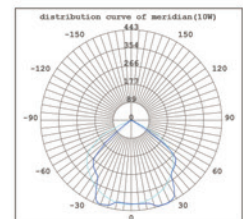

Item No.	Wattage	Lumen	LED Type	Material	Size(LxWxH)
GR1024A	10W	600Lm	COB	Alu.	145x165x240mm
GR1024A	20W	1200Lm	COB	Alu.	215x185x280mm
GR1024A	30W	1800Lm	COB	Alu.	260x220x340mm
GR1024A	50W	3000Lm	COB	Alu.	340x225x440mm
GR1024B	10W	800LM	SMD2835	Alu.	160x80x250mm
GR1024B	20W	1600LM	SMD2835	Alu.	215x85x290mm