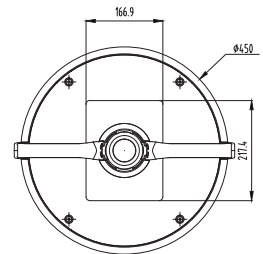

Item No.	Wattage	Lumen	LED Type	Material	Size(LxWxH)
GR1316	30W	> 130-140lm/W	PHILIPS 3030 64PCS	Alu.	Ø450*523mm
GR1316	40W	> 130-140lm/W	PHILIPS 3030 64PCS	Alu.	Ø450*523mm
GR1316	50W	> 130-140lm/W	PHILIPS 3030 64PCS	Alu.	Ø450*523mm
GR1316	60W	> 130-140lm/W	PHILIPS 3030 96PCS	Alu.	Ø450*523mm
GR1316	80W	> 130-140lm/W	PHILIPS 3030 96PCS	Alu.	Ø450*523mm
GR1316	100W	> 130-140lm/W	PHILIPS 3030 144PCS	Alu.	Ø450*523mm
GR1316	120W	> 130-140lm/W	PHILIPS 3030 144PCS	Alu.	Ø450*523mm
GR1316	150W	> 130-140lm/W	PHILIPS 3030 192PCS	Alu.	Ø450*523mm