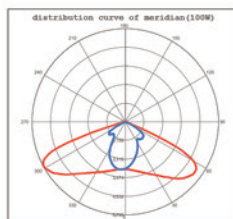

Item No.	Wattage	Lumen	LED Type	Material	Size(LxWxH)
GR1113	30/60W	2700/5400lm	COB	Alu.	500×214×85mm
GR1113	80W	7200lm	COB	Alu.	520×224×85mm
GR1113	120W	10800lm	COB	Alu.	720×280×112mm
GR1113	180W	16200lm	COB	Alu.	880×340×112mm
GR1114	30/60W	2700/5400lm	COB	Alu.	520×214×85mm
GR1114	80/120W	7200/10800lm	COB	Alu.	700×214×85mm
GR1114	150/180W	13500/16200lm	COB	Alu.	880×340×122mm