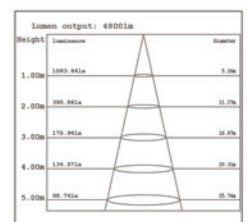

Item No.	Wattage	Lumen	LED Type	Material	Size(LxWxH)
GR1116	60W	6000lm	Osram SMD	Alu.	518×228×114mm
GR1116	120W	12000lm	Osram SMD	Alu.	750×322×145mm
GR1116	180W	18000lm	Osram SMD	Alu.	900×386×167mm