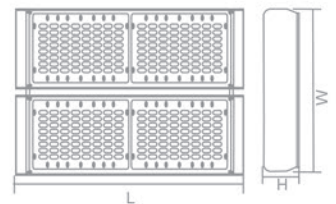

Item No.	Wattage	Lumen	Material	LED Type	Size(LxWxH)
GR1312	120W	16800lm	Alu.	PHILIPS	340×268×80mm
GR1312	180W	25200lm	Alu.	PHILIPS	340×268×80mm
GR1312	240W	33600lm	Alu.	PHILIPS	575×268×80mm
GR1312	360W	50400lm	Alu.	PHILIPS	575×268×80mm
GR1312	480W	67200lm	Alu.	PHILIPS	575×426×183mm
GR1312	600W	84000lm	Alu.	PHILIPS	575×534×183mm
GR1312	720W	100800lm	Alu.	PHILIPS	575×534×183mm
GR1312	840W	117600lm	Alu.	PHILIPS	575×750×183mm
GR1312	960W	134400lm	Alu.	PHILIPS	575×858×183mm