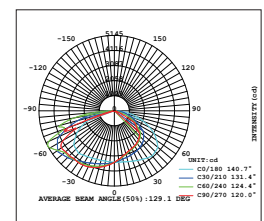

| Item No. | Wattage | Lumen       | LED Type     | Material | Size(LxWxH)   |
|----------|---------|-------------|--------------|----------|---------------|
| GR1141   | 80W     | 120-145lm/w | SMD3030/5050 | Alu.     | 590x255x120mm |
| GR1141   | 100W    | 120-145lm/w | SMD3030/5050 | Alu.     | 675x260x130mm |
| GR1141   | 120W    | 120-145lm/w | SMD3030/5050 | Alu.     | 675x260x130mm |