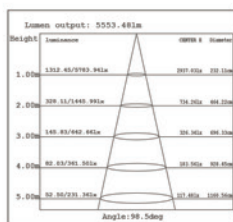

Item No.	Wattage	Lumen	LED Type	Material	Size(LxWxH)
GR1113	30/60W	2700/5400lm	COB	Alu.	500×214×85mm
GR1113	80W	7200lm	COB	Alu.	520×224×85mm
GR1113	120W	10800lm	COB	Alu.	720×280×112mm
GR1113	180W	16200lm	COB	Alu.	880×340×112mm
GR1114	30/60W	2700/5400lm	COB	Alu.	520×214×85mm
GR1114	80/120W	7200/10800lm	COB	Alu.	700×214×85mm
GR1114	150/180W	13500/16200lm	COB	Alu.	880×340×122mm