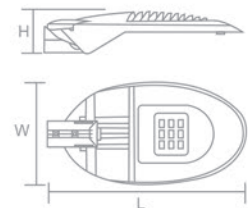

Item No.	Wattage	Lumen	LED Type	Material	Size(LxWxH)
GR1116	60W	6000lm	Osram SMD	Alu.	518×228×114mm
GR1116	120W	12000lm	Osram SMD	Alu.	750×322×145mm
GR1116	180W	18000lm	Osram SMD	Alu.	900×386×167mm