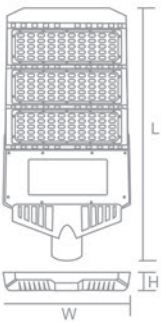

| Item No. | Wattage | Lumen   | LED Type        | Material | Size(LxWxH)  |
|----------|---------|---------|-----------------|----------|--------------|
| GR1123   | 100W    | 8500lm  | 2×50PCS EPISTAR | Alu.     | 530×310×80mm |
| GR1123   | 150W    | 12750lm | 3×50PCS EPISTAR | Alu.     | 630×310×80mm |
| GR1123   | 200W    | 17000lm | 4×50PCS EPISTAR | Alu.     | 730×310×80mm |
| GR1123   | 250W    | 21250lm | 5×50PCS EPISTAR | Alu.     | 830×310×80mm |
| GR1123   | 300W    | 25500lm | 6×50PCS EPISTAR | Alu.     | 930×310×80mm |