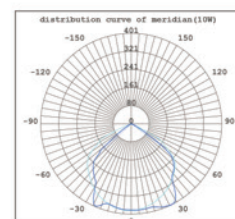

| Item No. | Wattage | Lumen   | LED Type | Material | Size(LxWxH)  |
|----------|---------|---------|----------|----------|--------------|
| GR1026A  | 10W     | 800lm   | SMD2835  | Alu.     | 120×100×20mm |
| GR1026A  | 20W     | 1600lm  | SMD2835  | Alu.     | 135×110×23mm |
| GR1026A  | 30W     | 2400lm  | SMD2835  | Alu.     | 145×115×23mm |
| GR1026A  | 50W     | 4000lm  | SMD2835  | Alu.     | 185×14×23mm  |
| GR1026A  | 100W    | 8000lm  | SMD2835  | Alu.     | 275×215×30mm |
| GR1026A  | 150W    | 12000lm | SMD2835  | Alu.     | 325×265×50mm |
| GR1026A  | 200W    | 16000lm | SMD2835  | Alu.     | 385×295×50mm |