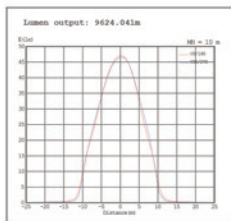

| Item No. | Wattage | Lumen       | LED Type        | Material | Size(LxWxH)   |
|----------|---------|-------------|-----------------|----------|---------------|
| GR1310   | 150W    | 130-140lm/w | SMD3030/SMD5050 | Alu.     | 240x260x195mm |
| GR1310   | 200W    | 130-140lm/w | SMD3030/SMD5050 | Alu.     | 348x260x195mm |
| GR1310   | 250W    | 130-140lm/w | SMD3030/SMD5050 | Alu.     | 438x260x195mm |
| GR1310   | 300W    | 130-140lm/w | SMD3030/SMD5050 | Alu.     | 520x260x195mm |
| GR1310   | 400W    | 130-140lm/w | SMD3030/SMD5050 | Alu.     | 520x348x195mm |
| GR1310   | 500W    | 130-140lm/w | SMD3030/SMD5050 | Alu.     | 520x438x195mm |
| GR1310   | 600W    | 130-140lm/w | SMD3030/SMD5050 | Alu.     | 520x528x195mm |