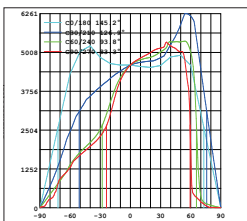

Item No.	Wattage	Lumen	LED Type	Material	Size(LxWxH)
GR1140	60W	120-145lm/w	SMD3030/5050	Alu.	527x251x112mm
GR1140	120W	120-145lm/w	SMD3030/5050	Alu.	605x280x125mm
GR1140	150W	120-145lm/w	SMD3030/5050	Alu.	680x300x135mm
GR1140	200W	120-145lm/w	SMD3030/5050	Alu.	680x300x135mm