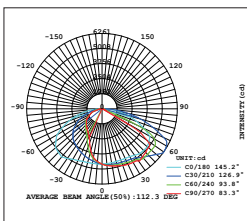

Item No.	Wattage	Lumen	LED Type	Material	Size(LxWxH)
GR1140	60W	120-145lm/w	SMD3030/5050	Alu.	527x251x112mm
GR1140	120W	120-145lm/w	SMD3030/5050	Alu.	605x280x125mm
GR1140	150W	120-145lm/w	SMD3030/5050	Alu.	680x300x135mm
GR1140	200W	120-145lm/w	SMD3030/5050	Alu.	680x300x135mm