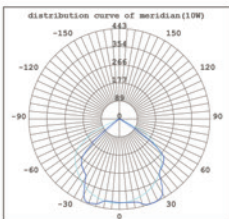

| Item No. | Wattage | Lumen  | LED Type          | Material | Size(LxWxH)  |
|----------|---------|--------|-------------------|----------|--------------|
| GR1041A  | 5W      | 400lm  | 54PCS SMD3528     | Alu.     | 113×85×69mm  |
| GR1041B  | 10W     | 840lm  | 120PCS SMD3528    | Alu.     | 179×45×139mm |
| GR1041C  | 20W     | 1224lm | 18PCS SAMSUNG2835 | Alu.     | 140×17×180mm |