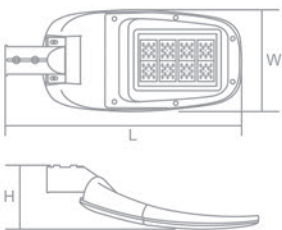

Item No.	Wattage	Lumen	LED Type	Material	Size(LxWxH)
GR1129	50W	120-145lm/w	SMD3030/5050	Alu.	520x212x90mm
GR1129	80W	120-145lm/w	SMD3030/5050	Alu.	616x259x186mm
GR1129	100W	120-145lm/w	SMD3030/5050	Alu.	677x305x187mm
GR1129	120W	120-145lm/w	SMD3030/5050	Alu.	677x305x187mm
GR1129	150W	120-145lm/w	SMD3030/5050	Alu.	850x366x198mm
GR1129	180W	120-145lm/w	SMD3030/5050	Alu.	850x366x198mm
GR1129	200W	120-145lm/w	SMD3030/5050	Alu.	850x366x198mm