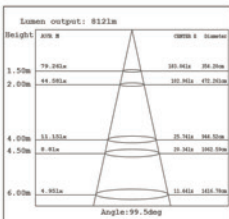

| Item No. | Wattage | Lumen   | LED Type | Material | Size(LxWxH)  |
|----------|---------|---------|----------|----------|--------------|
| GR1026A  | 10W     | 800lm   | SMD2835  | Alu.     | 120×100×20mm |
| GR1026A  | 20W     | 1600lm  | SMD2835  | Alu.     | 135×110×23mm |
| GR1026A  | 30W     | 2400lm  | SMD2835  | Alu.     | 145×115×23mm |
| GR1026A  | 50W     | 4000lm  | SMD2835  | Alu.     | 185×14×23mm  |
| GR1026A  | 100W    | 8000lm  | SMD2835  | Alu.     | 275×215×30mm |
| GR1026A  | 150W    | 12000lm | SMD2835  | Alu.     | 325×265×50mm |
| GR1026A  | 200W    | 16000lm | SMD2835  | Alu.     | 385×295×50mm |

GR1024A

GR1024B

| Item No. | Wattage | Lumen  | LED Type | Material | Size(LxWxH)   |
|----------|---------|--------|----------|----------|---------------|
| GR1024A  | 10W     | 600Lm  | COB      | Alu.     | 145x165x240mm |
| GR1024A  | 20W     | 1200Lm | COB      | Alu.     | 215x185x280mm |
| GR1024A  | 30W     | 1800Lm | COB      | Alu.     | 260x220x340mm |
| GR1024A  | 50W     | 3000Lm | COB      | Alu.     | 340x225x440mm |
| GR1024B  | 10W     | 800LM  | SMD2835  | Alu.     | 160x80x250mm  |
| GR1024B  | 20W     | 1600LM | SMD2835  | Alu.     | 215x85x290mm  |

| Item No. | Wattage | Lumen  | LED Type          | Material | Size(LxWxH)  |
|----------|---------|--------|-------------------|----------|--------------|
| GR1041A  | 5W      | 400lm  | 54PCS SMD3528     | Alu.     | 113×85×69mm  |
| GR1041B  | 10W     | 840lm  | 120PCS SMD3528    | Alu.     | 179×45×139mm |
| GR1041C  | 20W     | 1224lm | 18PCS SAMSUNG2835 | Alu.     | 140×17×180mm |