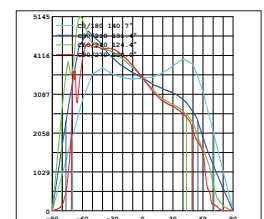

| Item No. | Wattage | Lumen       | LED Type     | Material | Size(LxWxH)   |
|----------|---------|-------------|--------------|----------|---------------|
| GR1141   | 80W     | 120-145lm/w | SMD3030/5050 | Alu.     | 590x255x120mm |
| GR1141   | 100W    | 120-145lm/w | SMD3030/5050 | Alu.     | 675x260x130mm |
| GR1141   | 120W    | 120-145lm/w | SMD3030/5050 | Alu.     | 675x260x130mm |