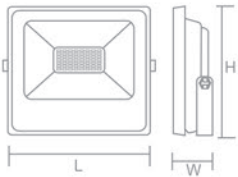

Item No.	Wattage	Lumen	LED Type	Material	Size(LxWxH)
GR1045	10W	85LM/W	SMD2835	Alu.	90x80x26mm
GR1045	20W	85LM/W	SMD2835	Alu.	128x115x26mm
GR1045	30W	85LM/W	SMD2835	Alu.	183.5x175.5x26mm
GR1045	50W	85LM/W	SMD2835	Alu.	225.5x218.5x26mm
GR1045	100W	85LM/W	SMD2835	Alu.	283.5x270.5x26mm
GR1045	150W	85LM/W	SMD2835	Alu.	334.5x320.5x32.5mm
GR1045	200W	85LM/W	SMD2835	Alu.	384.5x370.5x32.5mm