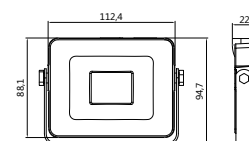

## Available color:

| Item No. | Wattage | Lumen   | LED Type | Material | Size(LxWxH)      |
|----------|---------|---------|----------|----------|------------------|
| GR1046   | 20W     | 1600lm  | SMD2835  | Alu.     | 112.4x22x94.7mm  |
| GR1046   | 30W     | 2400lm  | SMD2835  | Alu.     | 141.1x27x117.4mm |
| GR1046   | 50W     | 4500lm  | SMD2835  | Alu.     | 201x25x151.6mm   |
| GR1046   | 70W     | 6300lm  | SMD2835  | Alu.     | 216.1x27x162.9mm |
| GR1046   | 100W    | 9000lm  | SMD2835  | Alu.     | 276x31x215mm     |
| GR1046   | 150W    | 13500lm | SMD2835  | Alu.     | 310x35x235mm     |
| GR1046   | 200W    | 18000lm | SMD2835  | Alu.     | 372x41x282mm     |