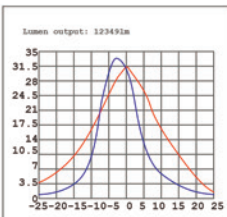

| Item No. | Wattage | Lumen   | LED Type        | Material | Size(LxWxH)  |
|----------|---------|---------|-----------------|----------|--------------|
| GR1123   | 100W    | 8500lm  | 2×50PCS EPISTAR | Alu.     | 530×310×80mm |
| GR1123   | 150W    | 12750lm | 3×50PCS EPISTAR | Alu.     | 630×310×80mm |
| GR1123   | 200W    | 17000lm | 4×50PCS EPISTAR | Alu.     | 730×310×80mm |
| GR1123   | 250W    | 21250lm | 5×50PCS EPISTAR | Alu.     | 830×310×80mm |
| GR1123   | 300W    | 25500lm | 6×50PCS EPISTAR | Alu.     | 930×310×80mm |