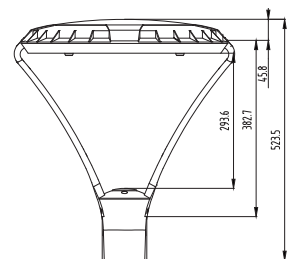

Item No.	Wattage	Lumen	LED Type	Material	Size(LxWxH)
GR1316	30W	> 130-140lm/W	PHILIPS 3030 64PCS	Alu.	Ø450*523mm
GR1316	40W	> 130-140lm/W	PHILIPS 3030 64PCS	Alu.	Ø450*523mm
GR1316	50W	> 130-140lm/W	PHILIPS 3030 64PCS	Alu.	Ø450*523mm
GR1316	60W	> 130-140lm/W	PHILIPS 3030 96PCS	Alu.	Ø450*523mm
GR1316	80W	> 130-140lm/W	PHILIPS 3030 96PCS	Alu.	Ø450*523mm
GR1316	100W	> 130-140lm/W	PHILIPS 3030 144PCS	Alu.	Ø450*523mm
GR1316	120W	> 130-140lm/W	PHILIPS 3030 144PCS	Alu.	Ø450*523mm
GR1316	150W	> 130-140lm/W	PHILIPS 3030 192PCS	Alu.	Ø450*523mm