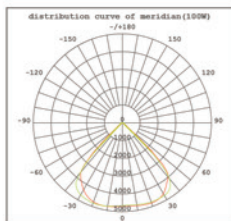

| Item No. | Wattage | Lumen       | LED Type        | Material | Size(LxWxH)   |
|----------|---------|-------------|-----------------|----------|---------------|
| GR1310   | 150W    | 130-140lm/w | SMD3030/SMD5050 | Alu.     | 240x260x195mm |
| GR1310   | 200W    | 130-140lm/w | SMD3030/SMD5050 | Alu.     | 348x260x195mm |
| GR1310   | 250W    | 130-140lm/w | SMD3030/SMD5050 | Alu.     | 438x260x195mm |
| GR1310   | 300W    | 130-140lm/w | SMD3030/SMD5050 | Alu.     | 520x260x195mm |
| GR1310   | 400W    | 130-140lm/w | SMD3030/SMD5050 | Alu.     | 520x348x195mm |
| GR1310   | 500W    | 130-140lm/w | SMD3030/SMD5050 | Alu.     | 520x438x195mm |
| GR1310   | 600W    | 130-140lm/w | SMD3030/SMD5050 | Alu.     | 520x528x195mm |