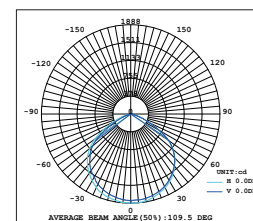

## Available color:

| Item No. | Wattage | Lumen   | LED Type | Material | Size(LxWxH)      |
|----------|---------|---------|----------|----------|------------------|
| GR1046   | 20W     | 1600lm  | SMD2835  | Alu.     | 112.4x22x94.7mm  |
| GR1046   | 30W     | 2400lm  | SMD2835  | Alu.     | 141.1x27x117.4mm |
| GR1046   | 50W     | 4500lm  | SMD2835  | Alu.     | 201x25x151.6mm   |
| GR1046   | 70W     | 6300lm  | SMD2835  | Alu.     | 216.1x27x162.9mm |
| GR1046   | 100W    | 9000lm  | SMD2835  | Alu.     | 276x31x215mm     |
| GR1046   | 150W    | 13500lm | SMD2835  | Alu.     | 310x35x235mm     |
| GR1046   | 200W    | 18000lm | SMD2835  | Alu.     | 372x41x282mm     |