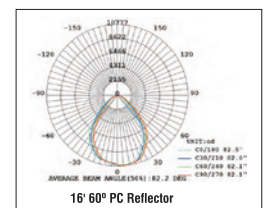

Item No.	Wattage	Lumen	LED Type	Material	Size(LxWxH)
GR1225	100W	100-130LM/W	SMD2835/3030	Alu.	260x162
GR1225	150W	100-130LM/W	SMD2835/3030	Alu.	260x191
GR1225	200W	100-130LM/W	SMD2835/3030	Alu.	290x190
GR1225	240W	100-130LM/W	SMD2835/3030	Alu.	290x190