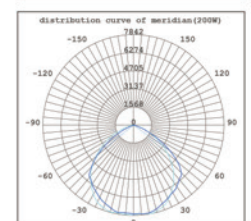

\*Max. 10m

\*Delay time 3-300sec (adjustable)

\*Detective Range 180°

| Item No. | Wattage      | Lumen         | LED Type    | Material | Size(LxWxH)  |
|----------|--------------|---------------|-------------|----------|--------------|
| GR1012A  | 10/W         | 800/1600lm    | SMD2835/DOB | Alu.     | 135×45×160mm |
| GR1012A  | 30W          | 2400lm        | SMD2835/DOB | Alu.     | 195×65×225mm |
| GR1012A  | 50/70W       | 4000/6400lm   | SMD2835/DOB | Alu.     | 230×65×275mm |
| GR1012A  | 100W         | 8000lm        | SMD2835/DOB | Alu.     | 280×85×350mm |
| GR1012A  | 150/200W     | 12000/16000lm | SMD2835/DOB | Alu.     | 330×85×440mm |
| GR1012A  | 250W         | 20000lm       | SMD2835     | Alu.     | 330×85×440mm |
| GR1012B  | 30W PIR      | 2400lm        | SMD2835/DOB | Alu.     | 195×65×225mm |
| GR1012B  | 50/70W PIR   | 4000/5600lm   | SMD2835/DOB | Alu.     | 230×65×275mm |
| GR1012B  | 100W PIR     | 8000lm        | SMD2835/DOB | Alu.     | 280×85×350mm |
| GR1012B  | 150/200W PIR | 12000/16000lm | SMD2835/DOB | Alu.     | 330×85×440mm |
| GR1012B  | 250W PIR     | 20000lm       | SMD2835     | Alu.     | 330×85×440mm |