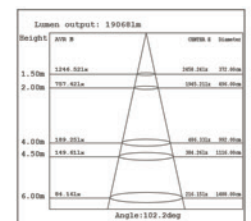

| Item No. | Wattage | Lumen  | LED Type | Material | Size(LxWxH)        |
|----------|---------|--------|----------|----------|--------------------|
| GR1045   | 10W     | 85LM/W | SMD2835  | Alu.     | 90x80x26mm         |
| GR1045   | 20W     | 85LM/W | SMD2835  | Alu.     | 128x115x26mm       |
| GR1045   | 30W     | 85LM/W | SMD2835  | Alu.     | 183.5x175.5x26mm   |
| GR1045   | 50W     | 85LM/W | SMD2835  | Alu.     | 225.5x218.5x26mm   |
| GR1045   | 100W    | 85LM/W | SMD2835  | Alu.     | 283.5x270.5x26mm   |
| GR1045   | 150W    | 85LM/W | SMD2835  | Alu.     | 334.5x320.5x32.5mm |
| GR1045   | 200W    | 85LM/W | SMD2835  | Alu.     | 384.5x370.5x32.5mm |

\*Max. 10m

\*Delay time 3-300sec (adjustable)

\*Detective Range 180°

| Item No. | Wattage      | Lumen         | LED Type    | Material | Size(LxWxH)  |
|----------|--------------|---------------|-------------|----------|--------------|
| GR1012A  | 10/W         | 800/1600lm    | SMD2835/DOB | Alu.     | 135×45×160mm |
| GR1012A  | 30W          | 2400lm        | SMD2835/DOB | Alu.     | 195×65×225mm |
| GR1012A  | 50/70W       | 4000/6400lm   | SMD2835/DOB | Alu.     | 230×65×275mm |
| GR1012A  | 100W         | 8000lm        | SMD2835/DOB | Alu.     | 280×85×350mm |
| GR1012A  | 150/200W     | 12000/16000lm | SMD2835/DOB | Alu.     | 330×85×440mm |
| GR1012A  | 250W         | 20000lm       | SMD2835     | Alu.     | 330×85×440mm |
| GR1012B  | 30W PIR      | 2400lm        | SMD2835/DOB | Alu.     | 195×65×225mm |
| GR1012B  | 50/70W PIR   | 4000/5600lm   | SMD2835/DOB | Alu.     | 230×65×275mm |
| GR1012B  | 100W PIR     | 8000lm        | SMD2835/DOB | Alu.     | 280×85×350mm |
| GR1012B  | 150/200W PIR | 12000/16000lm | SMD2835/DOB | Alu.     | 330×85×440mm |
| GR1012B  | 250W PIR     | 20000lm       | SMD2835     | Alu.     | 330×85×440mm |