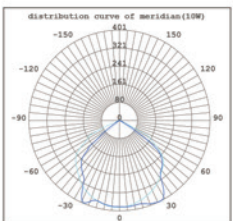

Item No.	Wattage	Lumen	LED Type	Material	Size(LxWxH)
GR1045	10W	85LM/W	SMD2835	Alu.	90x80x26mm
GR1045	20W	85LM/W	SMD2835	Alu.	128x115x26mm
GR1045	30W	85LM/W	SMD2835	Alu.	183.5x175.5x26mm
GR1045	50W	85LM/W	SMD2835	Alu.	225.5x218.5x26mm
GR1045	100W	85LM/W	SMD2835	Alu.	283.5x270.5x26mm
GR1045	150W	85LM/W	SMD2835	Alu.	334.5x320.5x32.5mm
GR1045	200W	85LM/W	SMD2835	Alu.	384.5x370.5x32.5mm