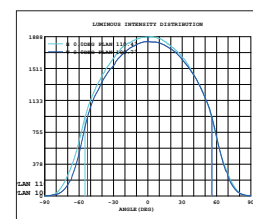

## Available color:

| Item No. | Wattage | Lumen   | LED Type | Material | Size(LxWxH)      |
|----------|---------|---------|----------|----------|------------------|
| GR1046   | 20W     | 1600lm  | SMD2835  | Alu.     | 112.4x22x94.7mm  |
| GR1046   | 30W     | 2400lm  | SMD2835  | Alu.     | 141.1x27x117.4mm |
| GR1046   | 50W     | 4500lm  | SMD2835  | Alu.     | 201x25x151.6mm   |
| GR1046   | 70W     | 6300lm  | SMD2835  | Alu.     | 216.1x27x162.9mm |
| GR1046   | 100W    | 9000lm  | SMD2835  | Alu.     | 276x31x215mm     |
| GR1046   | 150W    | 13500lm | SMD2835  | Alu.     | 310x35x235mm     |
| GR1046   | 200W    | 18000lm | SMD2835  | Alu.     | 372x41x282mm     |