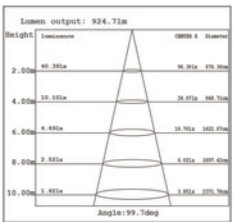

Item No.	Wattage	Lumen	LED Type	Material	Size(LxWxH)
GR1045	10W	85LM/W	SMD2835	Alu.	90x80x26mm
GR1045	20W	85LM/W	SMD2835	Alu.	128x115x26mm
GR1045	30W	85LM/W	SMD2835	Alu.	183.5x175.5x26mm
GR1045	50W	85LM/W	SMD2835	Alu.	225.5x218.5x26mm
GR1045	100W	85LM/W	SMD2835	Alu.	283.5x270.5x26mm
GR1045	150W	85LM/W	SMD2835	Alu.	334.5x320.5x32.5mm
GR1045	200W	85LM/W	SMD2835	Alu.	384.5x370.5x32.5mm