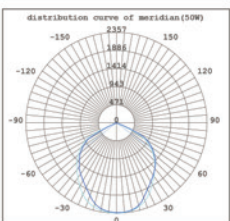

Item No.	Wattage	Lumen	Material	LED Type	Size(LxWxH)
GR1042	50W	4500lm	Alu.	SMD3030	228×192×56mm
GR1042	100W	9000lm	Alu.	SMD3030	288×243×62mm
GR1042	150W	13500lm	Alu.	SMD3030	350×284×75mm
GR1042	200W	18000lm	Alu.	SMD3030	423×323×80mm
GR1042	300W	27000lm	Alu.	SMD3030	460×375×85mm
GR1042	400W	36000lm	Alu.	SMD3030	583×378×95mm
GR1042	480W	43200lm	Alu.	SMD3030	690×378×95mm