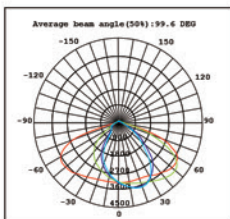

Item No.	Wattage	Lumen	LED Type	Material	Size(LxWxH)
GR1129	50W	120-145lm/w	SMD3030/5050	Alu.	520x212x90mm
GR1129	80W	120-145lm/w	SMD3030/5050	Alu.	616x259x186mm
GR1129	100W	120-145lm/w	SMD3030/5050	Alu.	677x305x187mm
GR1129	120W	120-145lm/w	SMD3030/5050	Alu.	677x305x187mm
GR1129	150W	120-145lm/w	SMD3030/5050	Alu.	850x366x198mm
GR1129	180W	120-145lm/w	SMD3030/5050	Alu.	850x366x198mm
GR1129	200W	120-145lm/w	SMD3030/5050	Alu.	850x366x198mm