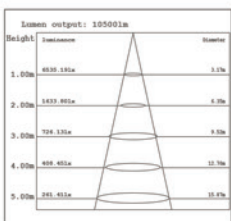

Item No.	Wattage	Lumen	LED Type	Material	Size(LxWxH)
GR1210	80W	100-130LM/W	SMD2835/3030	Alu.	320x171mm
GR1210	100W	100-130LM/W	SMD2835/3030	Alu.	320x171mm
GR1210	150W	100-130LM/W	SMD2835/3030	Alu.	320x171mm
GR1210	200W	100-130LM/W	SMD2835/3030	Alu.	430x171mm
GR1210	240W	100-130LM/W	SMD2835/3030	Alu.	430x171mm