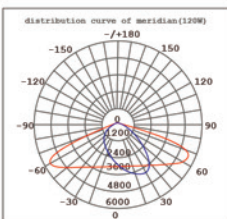

| Item No. | Wattage | Lumen   | LED Type        | Material | Size(LxWxH)  |
|----------|---------|---------|-----------------|----------|--------------|
| GR1123   | 100W    | 8500lm  | 2×50PCS EPISTAR | Alu.     | 530×310×80mm |
| GR1123   | 150W    | 12750lm | 3×50PCS EPISTAR | Alu.     | 630×310×80mm |
| GR1123   | 200W    | 17000lm | 4×50PCS EPISTAR | Alu.     | 730×310×80mm |
| GR1123   | 250W    | 21250lm | 5×50PCS EPISTAR | Alu.     | 830×310×80mm |
| GR1123   | 300W    | 25500lm | 6×50PCS EPISTAR | Alu.     | 930×310×80mm |