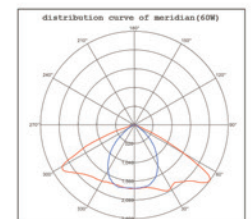

Item No.	Wattage	Lumen	LED Type	Material	Size(LxWxH)
GR1117	30W	2400lm	SMD3030	Alu.	496×218×70mm
GR1117	60W	4800lm	SMD3030	Alu.	613×270×70mm
GR1117	90W	7200lm	SMD3030	Alu.	703×293×70mm
GR1117	120W	9600lm	SMD3030	Alu.	703×293×70mm
GR1117	150W	12000lm	SMD3030	Alu.	803×310×70mm