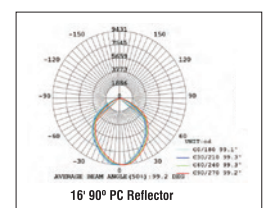

Item No.	Wattage	Lumen	LED Type	Material	Size(LxWxH)
GR1225	100W	100-130LM/W	SMD2835/3030	Alu.	260x162
GR1225	150W	100-130LM/W	SMD2835/3030	Alu.	260x191
GR1225	200W	100-130LM/W	SMD2835/3030	Alu.	290x190
GR1225	240W	100-130LM/W	SMD2835/3030	Alu.	290x190