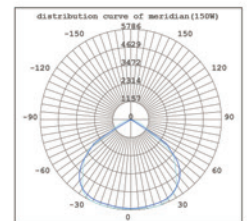

Item No.	Wattage	Lumen	LED Type	Material	Size(LxWxH)
GR1112	30W	3600lm	SMD3030	Alu.	496×218×70mm
GR1112	60W	7200lm	SMD3030	Alu.	613×270×70mm
GR1112	90W	10800lm	SMD3030	Alu.	703×293×70mm
GR1112	120W	14400lm	SMD3030	Alu.	703×293×70mm
GR1112	150W	18000lm	SMD3030	Alu.	803×310×70mm